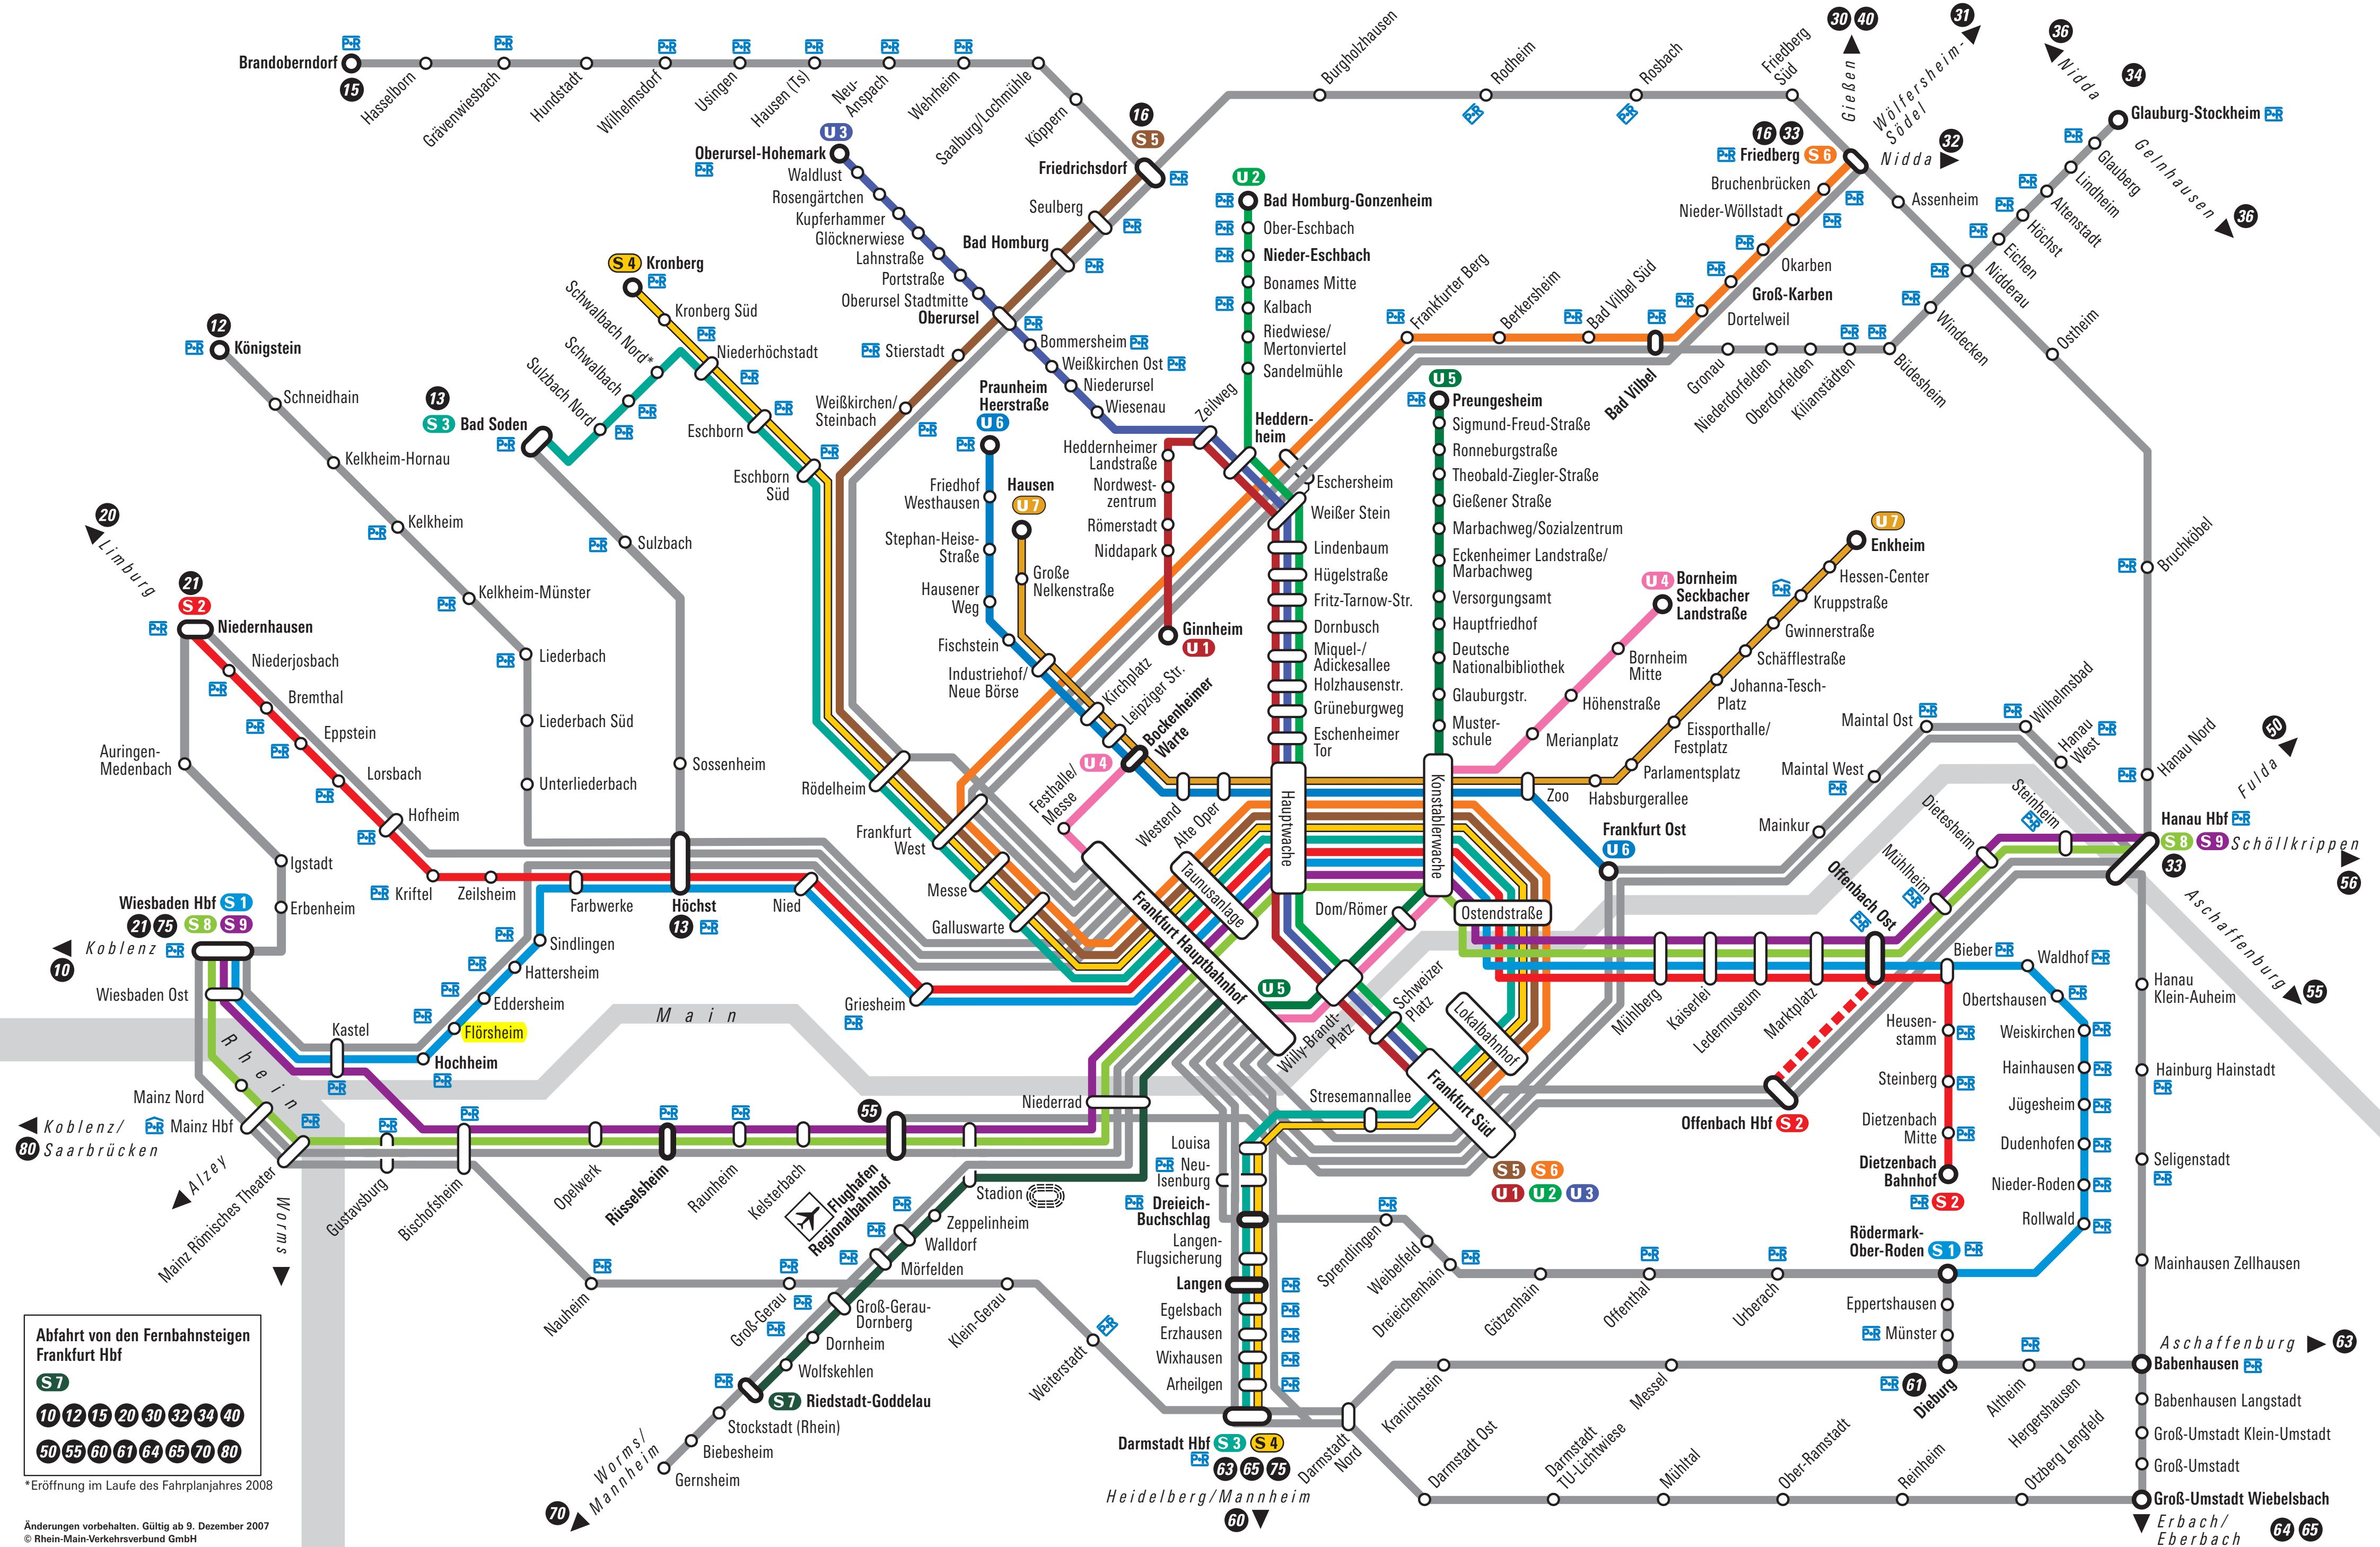

# Schnellbahnplan

**Abfahrt von den Fernbahnsteigen Frankfurt Hbf**

**S7**

10 12 15 20 30 32 34 40

50 55 60 61 64 65 70 80

\*Eröffnung im Laufe des Fahrplanjahres 2008