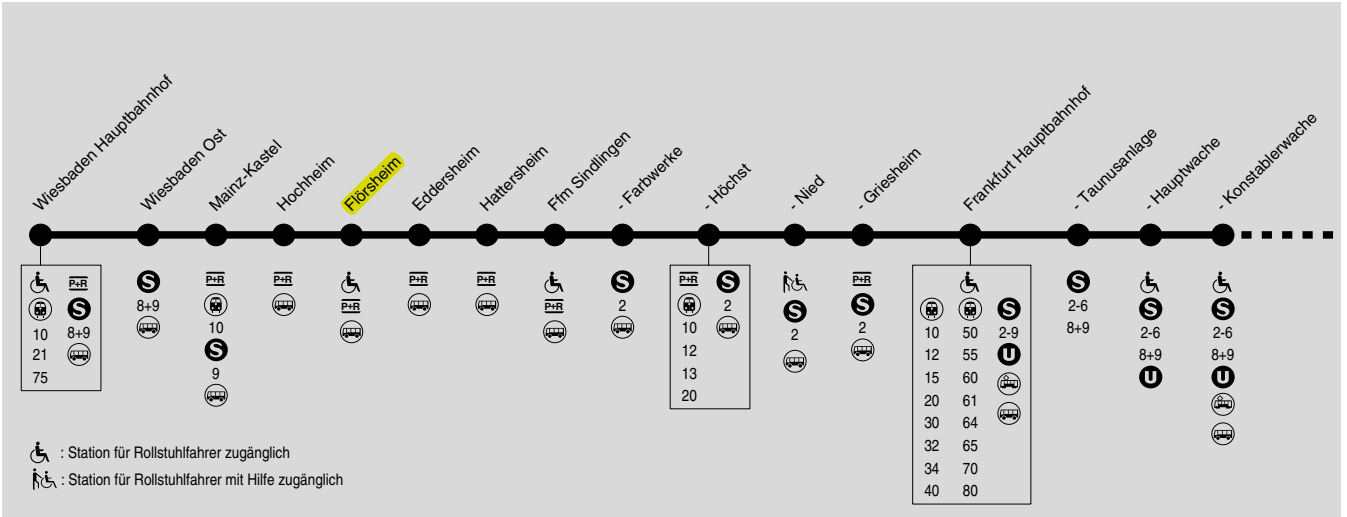

S1

Wiesbaden Hbf → Hochheim → Frankfurt-Höchst → Frankfurt Hbf → Offenbach Ost → Rödermark - Ober-Roden

DB Regio AG, Region Hessen, Mannheimer Str. 81, 60327 Frankfurt a.M., Tel.: (01805) 194 195 (0,14 Euro/Min. aus dem dt. Festnetz)

92