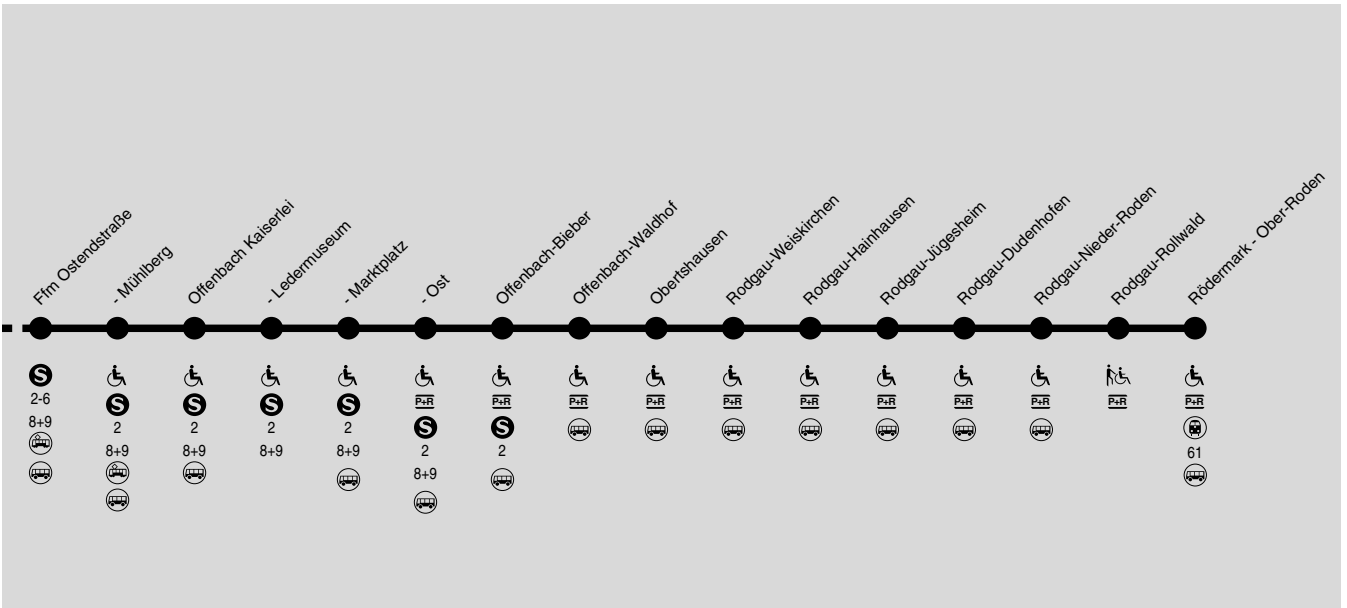

S1

Wiesbaden Hbf → Hochheim → Frankfurt-Höchst → Frankfurt Hbf → Offenbach Ost → Rödermark - Ober-Roden

DB Regio AG, Region Hessen, Mannheimer Str. 81, 60327 Frankfurt a.M., Tel.: (01805) 194 195 (0,14 Euro/Min. aus dem dt. Festnetz)

92

93